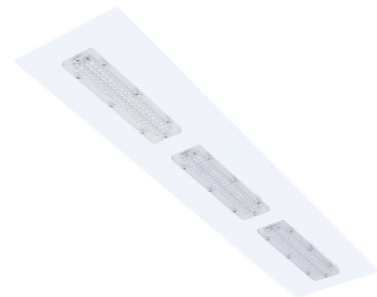

# Robuust inleg m600

Robuust inl. wit 44W 4000K kunstst 595mm DI nd  
Sport inleg armatuur voorzien van 44W 4000K LED module. Behuizing  
gemaakt van plaatstaal uitgevoerd in kleur wit en voorzien van  
kunststof met lensoptiek afscherming. Uitvoering niet dimbaar.

Technische eigenschappen	Artikelcode: LXR003055 Merk: LUXOR Behuizing: plaatstaal Kleur armatuur: wit   RAL 9003 Gebruiks temperatuur: -25°C / +40°C Classificatie: IP40
Dimensie eigenschappen	Afmetingen: LxBxH: 595x595x60mm Gewicht armatuur: 3,2kg
Elektronische eigenschappen	Lamptype: LED Lichtbron inclusief: ja Lichtbron vervangbaar: nee Driver inclusief: ja Dimbaar: nee Type dimming: niet dimbaar Beschermingsklasse: I
Optische eigenschappen	Lichtverdeling: direct Afscherming: kunststof met lensoptiek UGR waarde: 21.2 Lichtkleur / kleurweergave: 4000K   CRI >80 MacAdam Step: 3 SDCM Systeemvermogen: 44W Lumenstroom: 6490lm   148lm/W Levensduur: 100.000 uur L80B50 / 50.000 uur L90B20
Garantie en certificaten	ENEC Certificaat: ja Garantie: 5 jaar
Opmerkingen	-