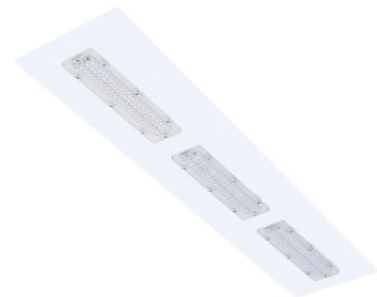

Robuust inleg m600

Robuust inl. wit 44W 4000K kunstst 595mm DI nd
Sport inleg armatuur voorzien van 44W 4000K LED module. Behuizing
gemaakt van plaatstaal uitgevoerd in kleur wit en voorzien van
kunststof met lensoptiek afscherming. Uitvoering niet dimbaar.

Technische eigenschappen	Artikelcode: LXR003055 Merk: LUXOR Behuizing: plaatstaal Kleur armatuur: wit RAL 9003 Gebruiks temperatuur: -25°C / +40°C Classificatie: IP40
Dimensie eigenschappen	Afmetingen: LxBxH: 595x595x60mm Gewicht armatuur: 3,2kg
Elektronische eigenschappen	Lamptype: LED Lichtbron inclusief: ja Lichtbron vervangbaar: nee Driver inclusief: ja Dimbaar: nee Type dimming: niet dimbaar Beschermingsklasse: I
Optische eigenschappen	Lichtverdeling: direct Afscherming: kunststof met lensoptiek UGR waarde: 21.2 Lichtkleur / kleurweergave: 4000K CRI >80 MacAdam Step: 3 SDCM Systeemvermogen: 44W Lumenstroom: 6490lm 148lm/W Levensduur: 100.000 uur L80B50 / 50.000 uur L90B20
Garantie en certificaten	ENEC Certificaat: ja Garantie: 5 jaar
Opmerkingen	-