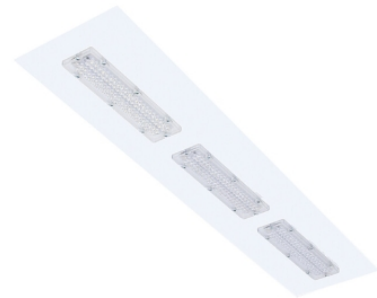

# Robuust inleg m600

Robuust inl. wit 44W 4000K kunstst 595mm DI nd EM1H  
Sport inleg armatuur voorzien van 44W 4000K LED module. Behuizing  
gemaakt van plaatstaal uitgevoerd in kleur wit en voorzien van  
kunststof met lensoptiek afscherming. Uitvoering niet dimbaar. Met  
noodunit intern autonomie 1 uur.

Technische eigenschappen	Artikelcode: LXR003058 Merk: LUXOR Behuizing: plaatstaal Kleur armatuur: wit   RAL 9003 Gebruiks temperatuur: -25°C / +40°C Classificatie: IP40
Dimensie eigenschappen	Afmetingen: LxBxH: 595x595x60mm Gewicht armatuur: 3,2kg
Elektronische eigenschappen	Lamptype: LED Lichtbron inclusief: ja Lichtbron vervangbaar: nee Driver inclusief: ja Dimbaar: nee Type dimming: niet dimbaar Beschermingsklasse: I Noodunit intern/extern: 1 uur   intern
Optische eigenschappen	Lichtverdeling: direct Afscherming: kunststof met lensoptiek UGR waarde: 21.2 Lichtkleur / kleurweergave: 4000K   CRI >80 MacAdam Step: 3 SDCM Systeemvermogen: 44W Lumenstroom: 6490lm   148lm/W Levensduur: 100.000 uur L80B50 / 50.000 uur L90B20
Garantie en certificaten	ENEC Certificaat: ja Garantie: 5 jaar
Opmerkingen	-