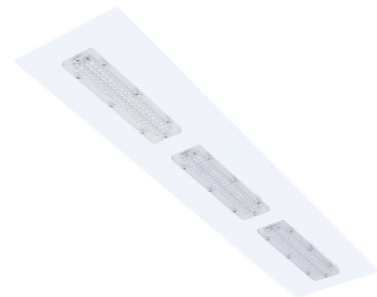

Robuust inleg m600

Robuust inl. wit 67W 4000K kunstst 1195mm DI nd
Sport inleg armatuur voorzien van 67W 4000K LED module. Behuizing
gemaakt van plaatstaal uitgevoerd in kleur wit en voorzien van
kunststof met lensoptiek afscherming. Uitvoering niet dimbaar.

| | |
|-----------------------------|---|
| Technische eigenschappen | Artikelcode: LXR003063 Merk: LUXOR Behuizing: plaatstaal Kleur armatuur: wit RAL 9003 Gebruiks temperatuur: -25°C / +40°C Classificatie: IP40 |
| Dimensie eigenschappen | Afmetingen: LxBxH: 1195x295x60mm Gewicht armatuur: 3,3kg |
| Elektronische eigenschappen | Lamptype: LED Lichtbron inclusief: ja Lichtbron vervangbaar: nee Driver inclusief: ja Dimbaar: nee Type dimming: niet dimbaar Beschermingsklasse: I |
| Optische eigenschappen | Lichtverdeling: direct Afscherming: kunststof met lensoptiek UGR waarde: 20.8 Lichtkleur / kleurweergave: 4000K CRI >80 MacAdam Step: 3 SDCM Systeemvermogen: 67W Lumenstroom: 9810lm 146lm/W Levensduur: 100.000 uur L80B50 / 50.000 uur L90B20 |
| Garantie en certificaten | ENEC Certificaat: ja Garantie: 5 jaar |
| Opmerkingen | - |