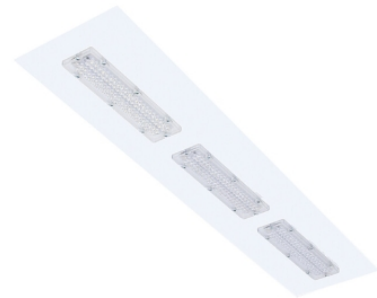

Robuust inleg m600

Robuust inl. wit 67W 4000K kunstst 1195mm DI nd EM1H
Sport inleg armatuur voorzien van 67W 4000K LED module. Behuizing
gemaakt van plaatstaal uitgevoerd in kleur wit en voorzien van
kunststof met lensoptiek afscherming. Uitvoering niet dimbaar. Met
noodunit intern autonomie 1 uur.

Technische eigenschappen	Artikelcode: LXR003066 Merk: LUXOR Behuizing: plaatstaal Kleur armatuur: wit RAL 9003 Gebruiks temperatuur: -25°C / +40°C Classificatie: IP40
Dimensie eigenschappen	Afmetingen: LxBxH: 1195x295x60mm Gewicht armatuur: 3,3kg
Elektronische eigenschappen	Lamptype: LED Lichtbron inclusief: ja Lichtbron vervangbaar: nee Driver inclusief: ja Dimbaar: nee Type dimming: niet dimbaar Beschermingsklasse: I Noodunit intern/extern: 1 uur intern
Optische eigenschappen	Lichtverdeling: direct Afscherming: kunststof met lensoptiek UGR waarde: 20.8 Lichtkleur / kleurweergave: 4000K CRI >80 MacAdam Step: 3 SDCM Systeemvermogen: 67W Lumenstroom: 9810lm 146lm/W Levensduur: 100.000 uur L80B50 / 50.000 uur L90B20
Garantie en certificaten	ENEC Certificaat: ja Garantie: 5 jaar
Opmerkingen	-