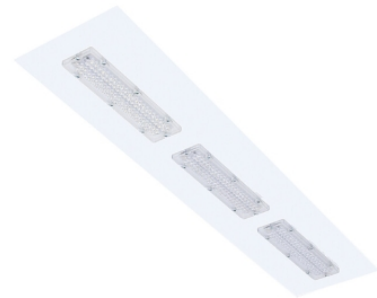

Robuust inleg m600

Robuust inl. wit 44W 4000K kunstst 595mm DI nd EM1H
Sport inleg armatuur voorzien van 44W 4000K LED module. Behuizing
gemaakt van plaatstaal uitgevoerd in kleur wit en voorzien van
kunststof met lensoptiek afscherming. Uitvoering niet dimbaar. Met
noodunit intern autonomie 1 uur.

Technische eigenschappen	Artikelcode: LXR003070 Merk: LUXOR Behuizing: plaatstaal Kleur armatuur: wit RAL 9003 Gebruiks temperatuur: -25°C / +40°C Classificatie: IP40
Dimensie eigenschappen	Afmetingen: LxBxH: 595x595x60mm Gewicht armatuur: 3,2kg
Elektronische eigenschappen	Lamptype: LED Lichtbron inclusief: ja Lichtbron vervangbaar: nee Driver inclusief: ja Dimbaar: nee Type dimming: niet dimbaar Beschermingsklasse: I Noodunit intern/extern: 1 uur intern
Optische eigenschappen	Lichtverdeling: direct Afscherming: kunststof met lensoptiek UGR waarde: 20.8 Lichtkleur / kleurweergave: 4000K CRI >80 MacAdam Step: 3 SDCM Systeemvermogen: 44W Lumenstroom: 6650lm 151lm/W Levensduur: 100.000 uur L80B50 / 50.000 uur L90B20
Garantie en certificaten	ENEC Certificaat: ja Garantie: 5 jaar
Opmerkingen	-