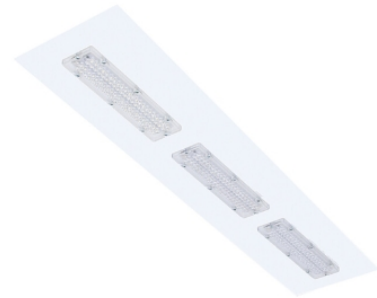

# Robuust inleg m600

Robuust inl. wit 134W 4000K kunstst 1195mm DI nd  
Sport inleg armatuur voorzien van 134W 4000K LED module.  
Behuizing gemaakt van plaatstaal uitgevoerd in kleur wit en voorzien  
van kunststof met lensoptiek afscherming. Uitvoering niet dimbaar.

|                             |   |
|-----------------------------|---|
| Technische eigenschappen    | Artikelcode: LXR003071<br>Merk: LUXOR<br>Behuizing: plaatstaal<br>Kleur armatuur: wit   RAL 9003<br>Gebruiks temperatuur: -25°C / +40°C<br>Classificatie: IP40  |
| Dimensie eigenschappen      | Afmetingen: LxBxH: 1195x595x60mm<br>Gewicht armatuur: 6,6kg   |
| Elektronische eigenschappen | Lamptype: LED<br>Lichtbron inclusief: ja<br>Lichtbron vervangbaar: nee<br>Driver inclusief: ja<br>Dimbaar: nee<br>Type dimming: niet dimbaar<br>Beschermingsklasse: I   |
| Optische eigenschappen      | Lichtverdeling: direct<br>Afscherming: kunststof met lensoptiek<br>UGR waarde: 21<br>Lichtkleur / kleurweergave: 4000K   CRI >80<br>MacAdam Step: 3 SDCM<br>Systeemvermogen: 134W<br>Lumenstroom: 20110lm   150lm/W<br>Levensduur: 100.000 uur L80B50 / 50.000 uur L90B20 |
| Garantie en certificaten    | ENEC Certificaat: ja<br>Garantie: 5 jaar  |
| Opmerkingen                 | -   |