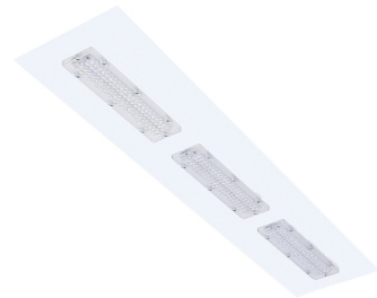

Robuust inleg m600

Robuust inl. wit 134W 4000K kunstst 1195mm DI nd EM1H
Sport inleg armatuur voorzien van 134W 4000K LED module.
Behuizing gemaakt van plaatstaal uitgevoerd in kleur wit en voorzien
van kunststof met lensoptiek afscherming. Uitvoering niet dimbaar.
Met noodunit intern autonomie 1 uur.

Technische eigenschappen	Artikelcode: LXR003074 Merk: LUXOR Behuizing: plaatstaal Kleur armatuur: wit RAL 9003 Gebruiks temperatuur: -25°C / +40°C Classificatie: IP40
Dimensie eigenschappen	Afmetingen: LxBxH: 1195x595x60mm Gewicht armatuur: 6,6kg
Elektronische eigenschappen	Lamptype: LED Lichtbron inclusief: ja Lichtbron vervangbaar: nee Driver inclusief: ja Dimbaar: nee Type dimming: niet dimbaar Beschermingsklasse: I Noodunit intern/extern: 1 uur intern
Optische eigenschappen	Lichtverdeling: direct Afscherming: kunststof met lensoptiek UGR waarde: 21 Lichtkleur / kleurweergave: 4000K CRI >80 MacAdam Step: 3 SDCM Systeemvermogen: 134W Lumenstroom: 20110lm 150lm/W Levensduur: 100.000 uur L80B50 / 50.000 uur L90B20
Garantie en certificaten	ENEC Certificaat: ja Garantie: 5 jaar
Opmerkingen	-