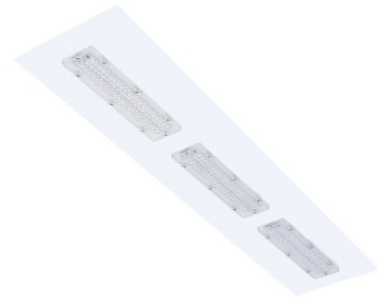

Robuust inleg m600

Robuust inl. wit 67W 4000K kunstst 1195mm DI nd
Sport inleg armatuur voorzien van 67W 4000K LED module. Behuizing
gemaakt van plaatstaal uitgevoerd in kleur wit en voorzien van
kunststof met lensoptiek afscherming. Uitvoering niet dimbaar.

| | |
|-----------------------------|--|
| Technische eigenschappen | Artikelcode: LXR003075 Merk: LUXOR Behuizing: plaatstaal Kleur armatuur: wit RAL 9003 Gebruiks temperatuur: -25°C / +40°C Classificatie: IP40 |
| Dimensie eigenschappen | Afmetingen: LxBxH: 1195x295x60mm Gewicht armatuur: 3,3kg |
| Elektronische eigenschappen | Lamptype: LED Lichtbron inclusief: ja Lichtbron vervangbaar: nee Driver inclusief: ja Dimbaar: nee Type dimming: niet dimbaar Beschermingsklasse: I |
| Optische eigenschappen | Lichtverdeling: direct Afscherming: kunststof met lensoptiek UGR waarde: 20.6 Lichtkleur / kleurweergave: 4000K CRI >80 MacAdam Step: 3 SDCM Systeemvermogen: 67W Lumenstroom: 10050lm 150lm/W Levensduur: 100.000 uur L80B50 / 50.000 uur L90B20 |
| Garantie en certificaten | ENEC Certificaat: ja Garantie: 5 jaar |
| Opmerkingen | - |