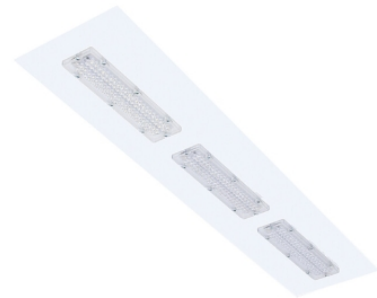

Robuust inleg m600

Robuust inl. wit 67W 4000K kunstst 1195mm DI nd EM1H
Sport inleg armatuur voorzien van 67W 4000K LED module. Behuizing
gemaakt van plaatstaal uitgevoerd in kleur wit en voorzien van
kunststof met lensoptiek afscherming. Uitvoering niet dimbaar. Met
noodunit intern autonomie 1 uur.

Technische eigenschappen	Artikelcode: LXR003078 Merk: LUXOR Behuizing: plaatstaal Kleur armatuur: wit RAL 9003 Gebruiks temperatuur: -25°C / +40°C Classificatie: IP40
Dimensie eigenschappen	Afmetingen: LxBxH: 1195x295x60mm Gewicht armatuur: 3,3kg
Elektronische eigenschappen	Lamptype: LED Lichtbron inclusief: ja Lichtbron vervangbaar: nee Driver inclusief: ja Dimbaar: nee Type dimming: niet dimbaar Beschermingsklasse: I Noodunit intern/extern: 1 uur intern
Optische eigenschappen	Lichtverdeling: direct Afscherming: kunststof met lensoptiek UGR waarde: 20.6 Lichtkleur / kleurweergave: 4000K CRI >80 MacAdam Step: 3 SDCM Systeemvermogen: 67W Lumenstroom: 10050lm 150lm/W Levensduur: 100.000 uur L80B50 / 50.000 uur L90B20
Garantie en certificaten	ENEC Certificaat: ja Garantie: 5 jaar
Opmerkingen	-