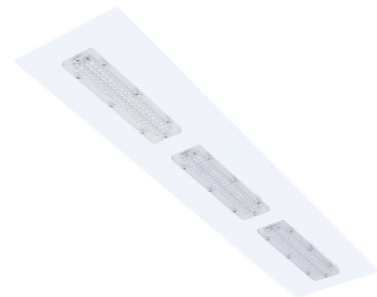

Robuust inbouw m625

Robuust inb. wit 67W 4000K kunstst 1245mm DI nd
Sport inleg armatuur voorzien van 67W 4000K LED module. Behuizing
gemaakt van plaatstaal uitgevoerd in kleur wit en voorzien van
kunststof met lensoptiek afscherming. Uitvoering niet dimbaar.

Technische eigenschappen	Artikelcode: LXR003095 Merk: LUXOR Behuizing: plaatstaal Kleur armatuur: wit RAL 9003 Gebruiks temperatuur: -25°C / +40°C Classificatie: IP40
Dimensie eigenschappen	Afmetingen: LxBxH: 1245x310x60mm Gewicht armatuur: 3,3kg
Elektronische eigenschappen	Lamptype: LED Lichtbron inclusief: ja Lichtbron vervangbaar: nee Driver inclusief: ja Dimbaar: nee Type dimming: niet dimbaar Beschermingsklasse: I
Optische eigenschappen	Lichtverdeling: direct Afscherming: kunststof met lensoptiek UGR waarde: 21.2 Lichtkleur / kleurweergave: 4000K CRI >80 MacAdam Step: 3 SDCM Systeemvermogen: 67W Lumenstroom: 9810lm 146lm/W Levensduur: 100.000 uur L80B50 / 50.000 uur L90B20
Garantie en certificaten	ENEC Certificaat: ja Garantie: 5 jaar
Opmerkingen	-