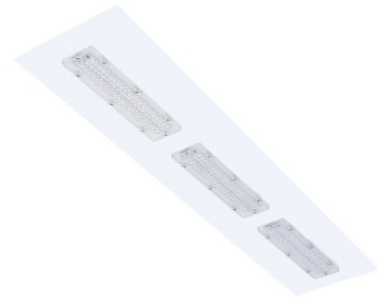

Robuust inbouw m625

Robuust inb. wit 92W 4000K kunstst 1545mm DI nd
Sport inleg armatuur voorzien van 92W 4000K LED module. Behuizing
gemaakt van plaatstaal uitgevoerd in kleur wit en voorzien van
kunststof met lensoptiek afscherming. Uitvoering niet dimbaar.

Technische eigenschappen	Artikelcode: LXR003099 Merk: LUXOR Behuizing: plaatstaal Kleur armatuur: wit RAL 9003 Gebruiks temperatuur: -25°C / +40°C Classificatie: IP40
Dimensie eigenschappen	Afmetingen: LxBxH: 1545x310x60mm Gewicht armatuur: 4,2kg
Elektronische eigenschappen	Lamptype: LED Lichtbron inclusief: ja Lichtbron vervangbaar: nee Driver inclusief: ja Dimbaar: nee Type dimming: niet dimbaar Beschermingsklasse: I
Optische eigenschappen	Lichtverdeling: direct Afscherming: kunststof met lensoptiek UGR waarde: 20.9 Lichtkleur / kleurweergave: 4000K CRI >80 MacAdam Step: 3 SDCM Systeemvermogen: 92W Lumenstroom: 13370lm 145lm/W Levensduur: 100.000 uur L80B50 / 50.000 uur L90B20
Garantie en certificaten	ENEC Certificaat: ja Garantie: 5 jaar
Opmerkingen	-