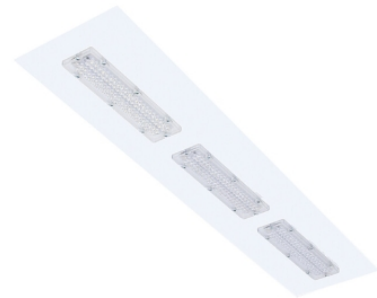

Robuust inbouw m625

Robuust inb. wit 92W 4000K kunstst 1545mm DI nd EM1H
Sport inleg armatuur voorzien van 92W 4000K LED module. Behuizing
gemaakt van plaatstaal uitgevoerd in kleur wit en voorzien van
kunststof met lensoptiek afscherming. Uitvoering niet dimbaar. Met
noodunit intern autonomie 1 uur.

Technische eigenschappen	Artikelcode: LXR003102 Merk: LUXOR Behuizing: plaatstaal Kleur armatuur: wit RAL 9003 Gebruiks temperatuur: -25°C / +40°C Classificatie: IP40
Dimensie eigenschappen	Afmetingen: LxBxH: 1545x310x60mm Gewicht armatuur: 4,2kg
Elektronische eigenschappen	Lamptype: LED Lichtbron inclusief: ja Lichtbron vervangbaar: nee Driver inclusief: ja Dimbaar: nee Type dimming: niet dimbaar Beschermingsklasse: I Noodunit intern/extern: 1 uur intern
Optische eigenschappen	Lichtverdeling: direct Afscherming: kunststof met lensoptiek UGR waarde: 21.2 Lichtkleur / kleurweergave: 4000K CRI >80 MacAdam Step: 3 SDCM Systeemvermogen: 92W Lumenstroom: 13370lm 145lm/W Levensduur: 100.000 uur L80B50 / 50.000 uur L90B20
Garantie en certificaten	ENEC Certificaat: ja Garantie: 5 jaar
Opmerkingen	-