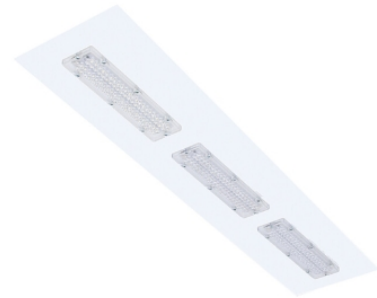

# Robuust inbouw m625

Robuust inb. wit 44W 4000K kunstst 620mm DI nd  
Sport inleg armatuur voorzien van 44W 4000K LED module. Behuizing  
gemaakt van plaatstaal uitgevoerd in kleur wit en voorzien van  
kunststof met lensoptiek afscherming. Uitvoering niet dimbaar.

Technische eigenschappen	Artikelcode: LXR003103 Merk: LUXOR Behuizing: plaatstaal Kleur armatuur: wit   RAL 9003 Gebruiks temperatuur: -25°C / +40°C Classificatie: IP40
Dimensie eigenschappen	Afmetingen: LxBxH: 620x620x60mm Gewicht armatuur: 3,2kg
Elektronische eigenschappen	Lamptype: LED Lichtbron inclusief: ja Lichtbron vervangbaar: nee Driver inclusief: ja Dimbaar: nee Type dimming: niet dimbaar Beschermingsklasse: I
Optische eigenschappen	Lichtverdeling: direct Afscherming: kunststof met lensoptiek UGR waarde: 21.2 Lichtkleur / kleurweergave: 4000K   CRI >80 MacAdam Step: 3 SDCM Systeemvermogen: 44W Lumenstroom: 6650lm   151lm/W Levensduur: 100.000 uur L80B50 / 50.000 uur L90B20
Garantie en certificaten	ENEC Certificaat: ja Garantie: 5 jaar
Opmerkingen	-