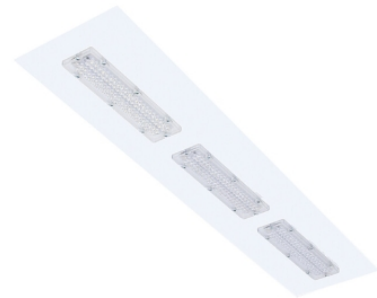

# Robuust inbouw m625

Robuust inb. wit 134W 4000K kunstst 1245mm DI DALI EM1H  
Sport inleg armatuur voorzien van 134W 4000K LED module.  
Behuizing gemaakt van plaatstaal uitgevoerd in kleur wit en voorzien  
van kunststof met lensoptiek afscherming. Uitvoering DALI. Met  
noodunit intern autonomie 1 uur.

Technische eigenschappen	Artikelcode: LXR003117 Merk: LUXOR Behuizing: plaatstaal Kleur armatuur: wit   RAL 9003 Gebruiks temperatuur: -25°C / +40°C Classificatie: IP40
Dimensie eigenschappen	Afmetingen: LxBxH: 1245x620x60mm Gewicht armatuur: 6,6kg
Elektronische eigenschappen	Lamptype: LED Lichtbron inclusief: ja Lichtbron vervangbaar: nee Driver inclusief: ja Dimbaar: ja Type dimming: DALI Beschermingsklasse: I Noodunit intern/extern: 1 uur   intern
Optische eigenschappen	Lichtverdeling: direct Afscherming: kunststof met lensoptiek UGR waarde: 21 Lichtkleur / kleurweergave: 4000K   CRI >80 MacAdam Step: 3 SDCM Systeemvermogen: 134W Lumenstroom: 20110lm   150lm/W Levensduur: 100.000 uur L80B50 / 50.000 uur L90B20
Garantie en certificaten	ENEC Certificaat: ja Garantie: 5 jaar
Opmerkingen	-