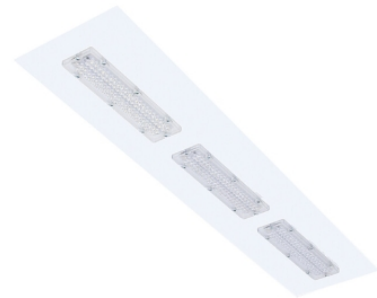

Robuust inbouw m625

Robuust inb. wit 134W 4000K kunstst 1245mm DI nd EM1H
Sport inleg armatuur voorzien van 134W 4000K LED module.
Behuizing gemaakt van plaatstaal uitgevoerd in kleur wit en voorzien
van kunststof met lensoptiek afscherming. Uitvoering niet dimbaar.
Met noodunit intern autonomie 1 uur.

Technische eigenschappen	Artikelcode: LXR003118 Merk: LUXOR Behuizing: plaatstaal Kleur armatuur: wit RAL 9003 Gebruiks temperatuur: -25°C / +40°C Classificatie: IP40
Dimensie eigenschappen	Afmetingen: LxBxH: 1245x620x60mm Gewicht armatuur: 6,6kg
Elektronische eigenschappen	Lamptype: LED Lichtbron inclusief: ja Lichtbron vervangbaar: nee Driver inclusief: ja Dimbaar: nee Type dimming: niet dimbaar Beschermingsklasse: I Noodunit intern/extern: 1 uur intern
Optische eigenschappen	Lichtverdeling: direct Afscherming: kunststof met lensoptiek UGR waarde: 21 Lichtkleur / kleurweergave: 4000K CRI >80 MacAdam Step: 3 SDCM Systeemvermogen: 134W Lumenstroom: 20110lm 150lm/W Levensduur: 100.000 uur L80B50 / 50.000 uur L90B20
Garantie en certificaten	ENEC Certificaat: ja Garantie: 5 jaar
Opmerkingen	-