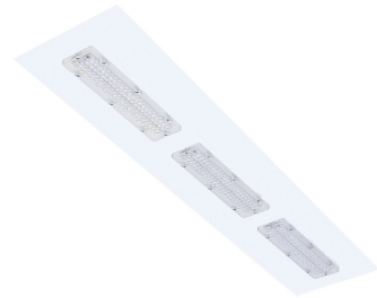

Robuust inbouw m625

Robuust inb. wit 67W 4000K kunstst 1245mm DI nd
Sport inleg armatuur voorzien van 67W 4000K LED module. Behuizing
gemaakt van plaatstaal uitgevoerd in kleur wit en voorzien van
kunststof met lensoptiek afscherming. Uitvoering niet dimbaar.

Technische eigenschappen	Artikelcode: LXR003107 Merk: LUXOR Behuizing: plaatstaal Kleur armatuur: wit RAL 9003 Gebruiks temperatuur: -25°C / +40°C Classificatie: IP40
Dimensie eigenschappen	Afmetingen: LxBxH: 1245x310x60mm Gewicht armatuur: 3,3kg
Elektronische eigenschappen	Lamptype: LED Lichtbron inclusief: ja Lichtbron vervangbaar: nee Driver inclusief: ja Dimbaar: nee Type dimming: niet dimbaar Beschermingsklasse: I
Optische eigenschappen	Lichtverdeling: direct Afscherming: kunststof met lensoptiek UGR waarde: 20.6 Lichtkleur / kleurweergave: 4000K CRI >80 MacAdam Step: 3 SDCM Systeemvermogen: 67W Lumenstroom: 10050lm 150lm/W Levensduur: 100.000 uur L80B50 / 50.000 uur L90B20
Garantie en certificaten	ENEC Certificaat: ja Garantie: 5 jaar
Opmerkingen	-