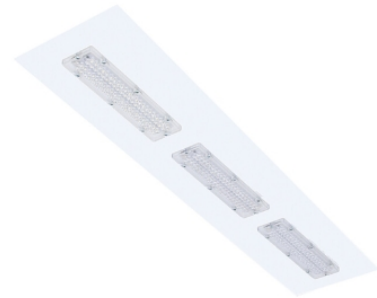

# Robuust inbouw m625

Robuust inb. wit 92W 4000K kunstst 1545mm DI nd  
Sport inleg armatuur voorzien van 92W 4000K LED module. Behuizing  
gemaakt van plaatstaal uitgevoerd in kleur wit en voorzien van  
kunststof met lensoptiek afscherming. Uitvoering niet dimbaar.

Technische eigenschappen	Artikelcode: LXR003111 Merk: LUXOR Behuizing: plaatstaal Kleur armatuur: wit   RAL 9003 Gebruiks temperatuur: -25°C / +40°C Classificatie: IP40
Dimensie eigenschappen	Afmetingen: LxBxH: 1545x310x60mm Gewicht armatuur: 4,2kg
Elektronische eigenschappen	Lamptype: LED Lichtbron inclusief: ja Lichtbron vervangbaar: nee Driver inclusief: ja Dimbaar: nee Type dimming: niet dimbaar Beschermingsklasse: I
Optische eigenschappen	Lichtverdeling: direct Afscherming: kunststof met lensoptiek Lichtkleur / kleurweergave: 4000K   CRI >80 MacAdam Step: 3 SDCM Systeemvermogen: 92W Lumenstroom: 13660lm   148lm/W Levensduur: 100.000 uur L80B50 / 50.000 uur L90B20
Garantie en certificaten	ENEC Certificaat: ja Garantie: 5 jaar
Opmerkingen	-