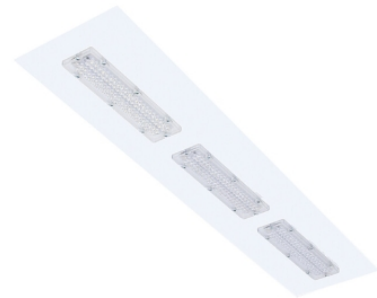

Robuust inbouw m625

Robuust inb. wit 92W 4000K kunstst 1545mm DI nd EM1H
Sport inleg armatuur voorzien van 92W 4000K LED module. Behuizing
gemaakt van plaatstaal uitgevoerd in kleur wit en voorzien van
kunststof met lensoptiek afscherming. Uitvoering niet dimbaar. Met
noodunit intern autonomie 1 uur.

Technische eigenschappen	Artikelcode: LXR003114 Merk: LUXOR Behuizing: plaatstaal Kleur armatuur: wit RAL 9003 Gebruiks temperatuur: -25°C / +40°C Classificatie: IP40
Dimensie eigenschappen	Afmetingen: LxBxH: 1545x310x60mm Gewicht armatuur: 4,2kg
Elektronische eigenschappen	Lamptype: LED Lichtbron inclusief: ja Lichtbron vervangbaar: nee Driver inclusief: ja Dimbaar: nee Type dimming: niet dimbaar Beschermingsklasse: I Noodunit intern/extern: 1 uur intern
Optische eigenschappen	Lichtverdeling: direct Afscherming: kunststof met lensoptiek Lichtkleur / kleurweergave: 4000K CRI >80 MacAdam Step: 3 SDCM Systeemvermogen: 92W Lumenstroom: 13660lm 148lm/W Levensduur: 100.000 uur L80B50 / 50.000 uur L90B20
Garantie en certificaten	ENEC Certificaat: ja Garantie: 5 jaar
Opmerkingen	-