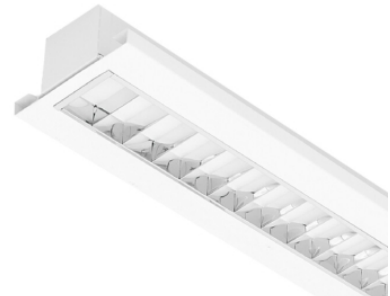

Edge louvre

Edge wit 40W 4000K opaal 1495mm DI DALI
Plafond inleg armatuur voorzien van 40W 4000K LED module.
Behuizing gemaakt van plaatstaal uitgevoerd in kleur wit en voorzien van opaal kunststof afscherming. Uitvoering DALI.

Technische eigenschappen	Artikelcode: LXR000042 Merk: LUXOR Behuizing: plaatstaal Kleur armatuur: wit RAL 9003 Classificatie: IP40
Dimensie eigenschappen	Afmetingen: LxBxH: 1495x195x52mm Gewicht armatuur: 5,5kg
Elektronische eigenschappen	Lamptype: LED Lichtbron inclusief: ja Lichtbron vervangbaar: nee Driver inclusief: ja Dimbaar: ja Type dimming: DALI
Optische eigenschappen	Lichtverdeling: direct Afscherming: opaal kunststof Reflector: parabolische reflector Lichtkleur / kleurweergave: 4000K CRI >80 Systeemvermogen: 40W Lumenstroom: 4720lm 118lm/W Levensduur: 100.000 uur L80B50 / 50.000 uur L90B20
Garantie en certificaten	ENEC Certificaat: ja Garantie: 5 jaar
Opmerkingen	-