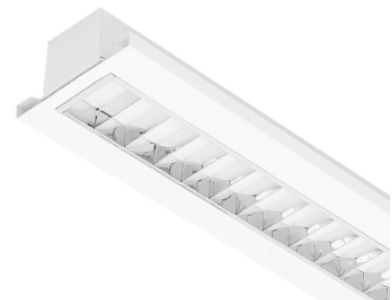

# Edge louvre

Edge wit 40W 4000K opaal 1495mm DI nd EM1H  
Plafond inleg armatuur voorzien van 40W 4000K LED module.  
Behuizing gemaakt van plaatstaal uitgevoerd in kleur wit en voorzien van opaal kunststof afscherming. Uitvoering niet dimbaar. Met noodunit intern autonomie 1 uur.

Technische eigenschappen	Artikelcode: LXR000044 Merk: LUXOR Behuizing: plaatstaal Kleur armatuur: wit   RAL 9003 Classificatie: IP40
Dimensie eigenschappen	Afmetingen: LxBxH: 1495x195x52mm Gewicht armatuur: 5,5kg
Elektronische eigenschappen	Lamptype: LED Lichtbron inclusief: ja Lichtbron vervangbaar: nee Driver inclusief: ja Dimbaar: nee Type dimming: niet dimbaar Noodunit intern/extern: 1 uur   intern
Optische eigenschappen	Lichtverdeling: direct Afscherming: opaal kunststof Reflector: parabolische reflector Lichtkleur / kleurweergave: 4000K   CRI >80 MacAdam Step: 3 SDCM Systeemvermogen: 40W Lumenstroom: 4720lm   118lm/W Levensduur: 100.000 uur L80B50 / 50.000 uur L90B20
Garantie en certificaten	ENEC Certificaat: ja Garantie: 5 jaar
Opmerkingen	-