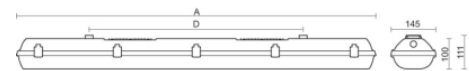

Stream pc ai

Stream PC grijs 16W 4000K PC >80° 612mm DI nd
Waterdicht opbouw armatuur voorzien van 16W 4000K LED module.
Behuizing gemaakt van polycarbonaat uitgevoerd in kleur grijs en
voorzien van polycarbonaat afscherming. Uitvoering niet dimbaar.

Technische eigenschappen	<p>Artikelcode: LXR004085 Merk: LUXOR Behuizing: polycarbonaat Kleur armatuur: grijs Gebruiks temperatuur: -25°C / +50°C Classificatie: IP66 IK10</p>
Dimensie eigenschappen	<p>Afmetingen: LxBxH: 612x146x100mm Gewicht armatuur: 1,5kg</p>
Elektronische eigenschappen	<p>Lamptype: LED Lichtbron inclusief: ja Lichtbron vervangbaar: nee Driver inclusief: ja Dimbaar: nee Driver efficiëntie: 0,95 Type dimming: niet dimbaar Beschermingsklasse: I Aantal armaturen op B16 automaat: 16 Aantal armaturen op C16 automaat: 27</p>
Optische eigenschappen	<p>Lichtverdeling: direct Afscherming: polycarbonaat UGR waarde: 22 Lichtkleur / kleurweergave: 4000K CRI 80-89 MacAdam Step: 3 SDCM Systeemvermogen: 16W Lumenstroom: 2470lm 154lm/W Levensduur: 50.000 uur L90B10</p>
Garantie en certificaten	<p>ENEC Certificaat: ja HACCP Certificaat: ja Garantie: 5 jaar</p>
Opmerkingen	-