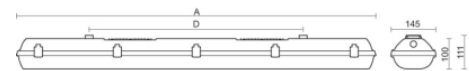

Stream vp pc ai

Stream VP PC grijs 51W 4000K PC >80° 1172mm DI nd
Waterdicht opbouw armatuur voorzien van 51W 4000K LED module.
Behuizing gemaakt van polycarbonaat uitgevoerd in kleur grijs en
voorzien van polycarbonaat afscherming. Uitvoering niet dimbaar.

Technische eigenschappen	Artikelcode: LXR004167 Merk: LUXOR Behuizing: polycarbonaat Kleur armatuur: grijs Gebruiks temperatuur: -25°C / +45°C Classificatie: IP66 IK10
Dimensie eigenschappen	Afmetingen: LxBxH: 1172x146x100mm Gewicht armatuur: 3kg
Elektronische eigenschappen	Lamptype: LED Lichtbron inclusief: ja Lichtbron vervangbaar: nee Driver inclusief: ja Dimbaar: nee Driver efficiëntie: 0,95 Type dimming: niet dimbaar Beschermingsklasse: I Aantal armaturen op B16 automaat: 16 Aantal armaturen op C16 automaat: 27
Optische eigenschappen	Lichtverdeling: direct Afscherming: polycarbonaat UGR waarde: 22 Lichtkleur / kleurweergave: 4000K CRI 80-89 MacAdam Step: 3 SDCM Systeemvermogen: 51W Lumenstroom: 8190lm 161lm/W Levensduur: 50.000 uur L90B10
Garantie en certificaten	ENEC Certificaat: ja HACCP Certificaat: ja Garantie: 5 jaar
Opmerkingen	-