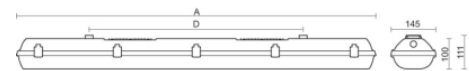

Stream vp pc ai

Stream VP PC grijs 51W 4000K PC >80° 1172mm DI nd
Waterdicht opbouw armatuur voorzien van 51W 4000K LED module.
Behuizing gemaakt van polycarbonaat uitgevoerd in kleur grijs en
voorzien van polycarbonaat afscherming. Uitvoering niet dimbaar.

Technische eigenschappen	Artikelcode: LXR004178 Merk: LUXOR Behuizing: polycarbonaat Kleur armatuur: grijs Gebruiks temperatuur: -25°C / +45°C Classificatie: IP66 IK10
Dimensie eigenschappen	Afmetingen: LxBxH: 1172x146x100mm Gewicht armatuur: 3kg
Elektronische eigenschappen	Lamptype: LED Lichtbron inclusief: ja Lichtbron vervangbaar: nee Driver inclusief: ja Dimbaar: nee Driver efficiëntie: 0,95 Type dimming: niet dimbaar Beschermingsklasse: I Aantal armaturen op B16 automaat: 16 Aantal armaturen op C16 automaat: 27
Optische eigenschappen	Lichtverdeling: direct Afscherming: polycarbonaat UGR waarde: 22 Lichtkleur / kleurweergave: 4000K CRI 80-89 MacAdam Step: 3 SDCM Systeemvermogen: 51W Lumenstroom: 8190lm 161lm/W Levensduur: 50.000 uur L90B10
Garantie en certificaten	ENEC Certificaat: ja HACCP Certificaat: ja Garantie: 5 jaar
Opmerkingen	-