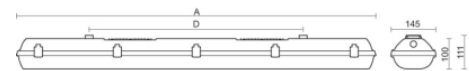

# Stream vp pc ai

Stream VP PC grijs 51W 4000K PC >80° 1172mm DI nd  
Waterdicht opbouw armatuur voorzien van 51W 4000K LED module.  
Behuizing gemaakt van polycarbonaat uitgevoerd in kleur grijs en  
voorzien van polycarbonaat afscherming. Uitvoering niet dimbaar.

Technische eigenschappen	Artikelcode: LXR004178 Merk: LUXOR Behuizing: polycarbonaat Kleur armatuur: grijs Gebruiks temperatuur: -25°C / +45°C Classificatie: IP66   IK10
Dimensie eigenschappen	Afmetingen: LxBxH: 1172x146x100mm Gewicht armatuur: 3kg
Elektronische eigenschappen	Lamptype: LED Lichtbron inclusief: ja Lichtbron vervangbaar: nee Driver inclusief: ja Dimbaar: nee Driver efficiëntie: 0,95 Type dimming: niet dimbaar Beschermingsklasse: I Aantal armaturen op B16 automaat: 16 Aantal armaturen op C16 automaat: 27
Optische eigenschappen	Lichtverdeling: direct Afscherming: polycarbonaat UGR waarde: 22 Lichtkleur / kleurweergave: 4000K   CRI 80-89 MacAdam Step: 3 SDCM Systeemvermogen: 51W Lumenstroom: 8190lm   161lm/W Levensduur: 50.000 uur L90B10
Garantie en certificaten	ENEC Certificaat: ja HACCP Certificaat: ja Garantie: 5 jaar
Opmerkingen	-