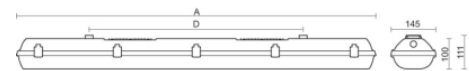

Stream vp pc ai

Stream VP PC grijs 38W 4000K PC >80° 1452mm DI nd
Waterdicht opbouw armatuur voorzien van 38W 4000K LED module.
Behuizing gemaakt van polycarbonaat uitgevoerd in kleur grijs en
voorzien van polycarbonaat afscherming. Uitvoering niet dimbaar.

Technische eigenschappen	Artikelcode: LXR004180 Merk: LUXOR Behuizing: polycarbonaat Kleur armatuur: grijs Gebruiks temperatuur: -25°C / +50°C Classificatie: IP66 IK10
Dimensie eigenschappen	Afmetingen: LxBxH: 1452x146x100mm Gewicht armatuur: 3,8kg
Elektronische eigenschappen	Lamptype: LED Lichtbron inclusief: ja Lichtbron vervangbaar: nee Driver inclusief: ja Dimbaar: nee Driver efficiëntie: 0,95 Type dimming: niet dimbaar Beschermingsklasse: I Aantal armaturen op B16 automaat: 16 Aantal armaturen op C16 automaat: 27
Optische eigenschappen	Lichtverdeling: direct Afscherming: polycarbonaat UGR waarde: 22 Lichtkleur / kleurweergave: 4000K CRI 80-89 MacAdam Step: 3 SDCM Systeemvermogen: 38W Lumenstroom: 6000lm 158lm/W Levensduur: 50.000 uur L90B10
Garantie en certificaten	ENEC Certificaat: ja HACCP Certificaat: ja Garantie: 5 jaar
Opmerkingen	-