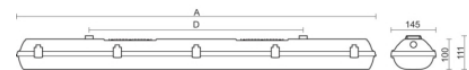

Stream sns pc ai

Stream PC grijs 38W 4000K PC >80° 1452mm DI DALI 3F
MWs corr DLs

Waterdicht opbouw armatuur voorzien van 38W 4000K LED module.
Behuizing gemaakt van polycarbonaat uitgevoerd in kleur grijs en
voorzien van polycarbonaat afscherming. Uitvoering DALI en
doorvoerbedrading 3fase.

Technische eigenschappen

Artikelcode: LXR004811
Merk: LUXOR
Behuizing: polycarbonaat
Kleur armatuur: grijs
Gebruiks temperatuur: -25°C / +50°C
Classificatie: IP66 | IK10

Dimensie eigenschappen

Afmetingen: LxBxH: 1452x146x100mm
Gewicht armatuur: 3,8kg