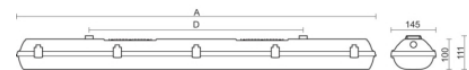

Stream sns pc ai

Stream PC grijs 51W 4000K PC >80° 1172mm DI DALI 3F
DLs MWs corr

Waterdicht opbouw armatuur voorzien van 51W 4000K LED module.
Behuizing gemaakt van polycarbonaat uitgevoerd in kleur grijs en
voorzien van polycarbonaat afscherming. Uitvoering DALI en
doorvoerbedrading 3fase.

Technische eigenschappen

Artikelcode: LXR004816
Merk: LUXOR
Behuizing: polycarbonaat
Kleur armatuur: grijs
Gebruiks temperatuur: -25°C / +45°C
Classificatie: IP66 | IK10

Dimensie eigenschappen

Afmetingen: LxBxH: 1172x146x100mm
Gewicht armatuur: 3kg