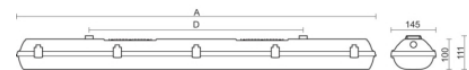

Stream sns pc ai

Stream PC grijs 37W 4000K PC >80° 1172mm DALI EM1H
MWs corr

Waterdicht opbouw armatuur voorzien van 37W 4000K LED module met zeer brede bundel (>80°) optiek. Behuizing gemaakt van polycarbonaat uitgevoerd in kleur grijs en voorzien van polycarbonaat afscherming. Uitvoering DALI. Met noodunit intern autonomie 1 uur.

Technische eigenschappen

Artikelcode: LXR005079
Merk: LUXOR
Behuizing: polycarbonaat
Kleur armatuur: grijs
Gebruiks temperatuur: 0°C / +25°C
Classificatie: IP66 | IK10

Dimensie eigenschappen

Afmetingen: LxBxH: 1172x146x100mm
Gewicht armatuur: 2,9kg