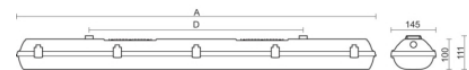

# Stream sns pc ai

Stream PC grijs 38W 4000K PC >80° 1452mm DI DALI EM1H  
MWs corr DLs

Waterdicht opbouw armatuur voorzien van 38W 4000K LED module.  
Behuizing gemaakt van polycarbonaat uitgevoerd in kleur grijs en  
voorzien van polycarbonaat afscherming. Uitvoering DALI. Met  
noodunit intern autonomie 1 uur.

## Technische eigenschappen

Artikelcode: LXR005081  
Merk: LUXOR  
Behuizing: polycarbonaat  
Kleur armatuur: grijs  
Gebruiks temperatuur: 0°C / +25°C  
Classificatie: IP66 | IK10

## Dimensie eigenschappen

Afmetingen: LxBxH: 1452x146x100mm  
Gewicht armatuur: 3,8kg