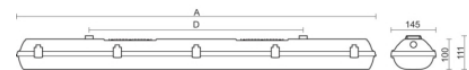

Stream sns pc ai

Stream PC grijs 71W 4000K PC >80° 1452mm DALI EM1H
MWs corr

Waterdicht opbouw armatuur voorzien van 71W 4000K LED module met zeer brede bundel (>80°) optiek. Behuizing gemaakt van polycarbonaat uitgevoerd in kleur grijs en voorzien van polycarbonaat afscherming. Uitvoering DALI. Met noodunit intern autonomie 1 uur.

Technische eigenschappen

Artikelcode: LXR005083
Merk: LUXOR
Behuizing: polycarbonaat
Kleur armatuur: grijs
Gebruiks temperatuur: 0°C / +25°C
Classificatie: IP66 | IK10

Dimensie eigenschappen

Afmetingen: LxBxH: 1452x146x100mm
Gewicht armatuur: 3,9kg