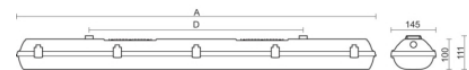

Stream sns pc ai

Stream PC grijs 51W 4000K PC >80° 1172mm DI nd EM3H
DLs MWs

Waterdicht opbouw armatuur voorzien van 51W 4000K LED module.
Behuizing gemaakt van polycarbonaat uitgevoerd in kleur grijs en
voorzien van polycarbonaat afscherming. Uitvoering niet dimbaar. Met
noodunit intern autonomie 3 uur.

Technische eigenschappen

Artikelcode: LXR005292
Merk: LUXOR
Behuizing: polycarbonaat
Kleur armatuur: grijs
Gebruiks temperatuur: 0°C / +25°C
Classificatie: IP66 | IK10

Dimensie eigenschappen

Afmetingen: LxBxH: 1172x146x100mm
Gewicht armatuur: 3kg