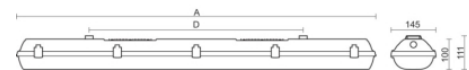

# Stream sns pc ai

Stream PC grijs 51W 4000K PC >80° 1172mm DALI EM3H  
MWs corr

Waterdicht opbouw armatuur voorzien van 51W 4000K LED module met zeer brede bundel (>80°) optiek. Behuizing gemaakt van polycarbonaat uitgevoerd in kleur grijs en voorzien van polycarbonaat afscherming. Uitvoering DALI. Met noodunit intern autonomie 3 uur.

Technische eigenschappen	Artikelcode: LXR005304 Merk: LUXOR Behuizing: polycarbonaat Kleur armatuur: grijs Gebruiks temperatuur: 0°C / +25°C Classificatie: IP66   IK10
Dimensie eigenschappen	Afmetingen: LxBxH: 1172x146x100mm Gewicht armatuur: 3,9kg
Elektronische eigenschappen	Lamptype: LED Lichtbron inclusief: ja Lichtbron vervangbaar: nee Driver inclusief: ja Dimbaar: ja Driver efficiëntie: 0,95 Type dimming: DALI Bescherminingsklasse: I Aantal armaturen op B16 automaat: 18 Aantal armaturen op C16 automaat: 30 Noodunit intern/extern: 3 uur   intern Type sensor: bewegingssensor / daglichtsensor
Optische eigenschappen	Afscherming: polycarbonaat UGR waarde: 22 Lichtkleur / kleurweergave: 4000K   CRI 80-89 MacAdam Step: 3 SDCM Systeemvermogen: 51W Lumenstroom: 8190lm   161lm/W Levensduur: 50.000 uur L90B10
Garantie en certificaten	ENEC Certificaat: ja Garantie: 5 jaar
Opmerkingen	-