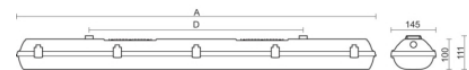

Stream sns pc ai

Stream PC grijs 31W 4000K PC >80° 1172mm DI DALI EM3H
DLs MWs corr

Waterdicht opbouw armatuur voorzien van 31W 4000K LED module.
Behuizing gemaakt van polycarbonaat uitgevoerd in kleur grijs en
voorzien van polycarbonaat afscherming. Uitvoering DALI. Met
noodunit intern autonomie 3 uur.

Technische eigenschappen	Artikelcode: LXR005308 Merk: LUXOR Behuizing: polycarbonaat Kleur armatuur: grijs Gebruiks temperatuur: 0°C / +25°C Classificatie: IP66 IK10
Dimensie eigenschappen	Afmetingen: LxBxH: 1172x146x100mm Gewicht armatuur: 3,8kg
Elektronische eigenschappen	Lamptype: LED Lichtbron inclusief: ja Lichtbron vervangbaar: nee Driver inclusief: ja Dimbaar: ja Driver efficiëntie: 0,95 Type dimming: DALI Bescherminingsklasse: I Aantal armaturen op B16 automaat: 21 Aantal armaturen op C16 automaat: 35 Noodunit intern/extern: 3 uur intern Type sensor: bewegingssensor / daglichtsensor
Optische eigenschappen	Lichtverdeling: direct Afscherming: polycarbonaat UGR waarde: 22 Lichtkleur / kleurweergave: 4000K CRI 80-89 MacAdam Step: 3 SDCM Systeemvermogen: 31W Lumenstroom: 4840lm 156lm/W Levensduur: 50.000 uur L90B10
Garantie en certificaten	ENEC Certificaat: ja Garantie: 5 jaar
Opmerkingen	-