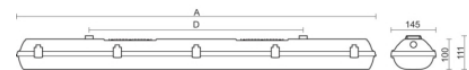

Stream sns pc ai

Stream PC grijs 51W 4000K PC >80° 1172mm DI DALI 3F
EM1H DLs MWs corr

Waterdicht opbouw armatuur voorzien van 51W 4000K LED module.
Behuizing gemaakt van polycarbonaat uitgevoerd in kleur grijs en
voorzien van polycarbonaat afscherming. Uitvoering DALI en
doorvoerbedrading 3fase. Met noodunit intern autonomie 1 uur.

Technische eigenschappen

Artikelcode: LXR005504
Merk: LUXOR
Behuizing: polycarbonaat
Kleur armatuur: grijs
Gebruiks temperatuur: 0°C / +25°C
Classificatie: IP66 | IK10

Dimensie eigenschappen

Afmetingen: LxBxH: 1172x146x100mm
Gewicht armatuur: 3kg