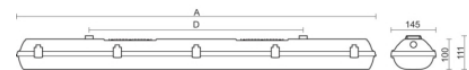

# Stream pc ai

Stream PC grijs 71W 4000K PC >80° 1452mm DI DALI 3F EM3H

Waterdicht opbouw armatuur voorzien van 71W 4000K LED module.  
Behuizing gemaakt van polycarbonaat uitgevoerd in kleur grijs en voorzien van polycarbonaat afscherming. Uitvoering DALI en doorvoerbedrading 3fase. Met noodunit intern autonomie 3 uur.

Technische eigenschappen	Artikelcode: LXR005621 Merk: LUXOR Behuizing: polycarbonaat Kleur armatuur: grijs Gebruiks temperatuur: 0°C / +25°C Classificatie: IP66   IK10
Dimensie eigenschappen	Afmetingen: LxBxH: 1452x146x100mm Gewicht armatuur: 4,7kg
Elektronische eigenschappen	Lamptype: LED Lichtbron inclusief: ja Lichtbron vervangbaar: nee Driver inclusief: ja Dimbaar: ja Driver efficiëntie: 0,95 Type dimming: DALI Bescherminingsklasse: I Aantal armaturen op B16 automaat: 13 Aantal armaturen op C16 automaat: 22 Noodunit intern/extern: 3 uur   intern Aansluitwijze: doorvoerbedrading 3fase
Optische eigenschappen	Lichtverdeling: direct Afscherming: polycarbonaat UGR waarde: 22 Lichtkleur / kleurweergave: 4000K   CRI 80-89 MacAdam Step: 3 SDCM Systeemvermogen: 71W Lumenstroom: 11330lm   160lm/W Levensduur: 50.000 uur L90B10
Garantie en certificaten	ENEC Certificaat: ja HACCP Certificaat: ja Garantie: 5 jaar
Opmerkingen	-