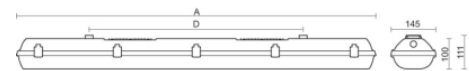

# Stream he pc ai

Stream HE PC grijs 51W 4000K PC >80° 1172mm DI DALI  
Waterdicht opbouw armatuur voorzien van 51W 4000K LED module.  
Behuizing gemaakt van polycarbonaat uitgevoerd in kleur grijs en  
voorzien van polycarbonaat afscherming. Uitvoering DALI.

Technische eigenschappen	<p>Artikelcode: LXR006193 Merk: LUXOR Behuizing: polycarbonaat Kleur armatuur: grijs Gebruiks temperatuur: -25°C / +45°C Classificatie: IP66   IK10</p>
Dimensie eigenschappen	<p>Afmetingen: LxBxH: 1172x146x100mm Gewicht armatuur: 3kg</p>
Elektronische eigenschappen	<p>Lamptype: LED Lichtbron inclusief: ja Lichtbron vervangbaar: nee Driver inclusief: ja Dimbaar: ja Driver efficiëntie: 0,95 Type dimming: DALI Beschermingsklasse: I Aantal armaturen op B16 automaat: 18 Aantal armaturen op C16 automaat: 30</p>
Optische eigenschappen	<p>Lichtverdeling: direct Afscherming: polycarbonaat UGR waarde: 22 Lichtkleur / kleurweergave: 4000K   CRI 80-89 MacAdam Step: 3 SDCM Systeemvermogen: 51W Lumenstroom: 8660lm   170lm/W Levensduur: 50.000 uur L90B10</p>
Garantie en certificaten	<p>ENEC Certificaat: ja HACCP Certificaat: ja Garantie: 5 jaar</p>
Opmerkingen	-