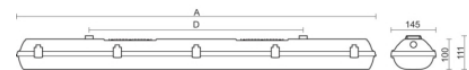

Stream he pc ai

Stream HE PC grijs 46W 4000K PC >80° 1452mm DI DALI EM1H

Waterdicht opbouw armatuur voorzien van 46W 4000K LED module.
Behuizing gemaakt van polycarbonaat uitgevoerd in kleur grijs en voorzien van polycarbonaat afscherming. Uitvoering DALI. Met noodunit intern autonomie 1 uur.

Technische eigenschappen

Artikelcode: LXR006276
Merk: LUXOR
Behuizing: polycarbonaat
Kleur armatuur: grijs
Gebruiks temperatuur: 0°C / +25°C
Classificatie: IP66 | IK10

Dimensie eigenschappen

Afmetingen: LxBxH: 1452x146x100mm
Gewicht armatuur: 4,2kg