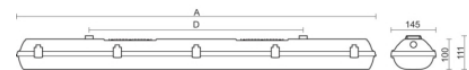

Stream he pc ai

Stream HE PC grijs 51W 4000K PC >80° 1172mm DI nd 3F EM3H

Waterdicht opbouw armatuur voorzien van 51W 4000K LED module. Behuizing gemaakt van polycarbonaat uitgevoerd in kleur grijs en voorzien van polycarbonaat afscherming. Uitvoering niet dimbaar en doorvoerbedrading 3fase. Met noodunit intern autonomie 3 uur.

Technische eigenschappen	<p>Artikelcode: LXR006323</p> <p>Merk: LUXOR</p> <p>Behuizing: polycarbonaat</p> <p>Kleur armatuur: grijs</p> <p>Gebruiks temperatuur: 0°C / +25°C</p> <p>Classificatie: IP66 IK10</p>
Dimensie eigenschappen	<p>Afmetingen: LxBxH: 1172x146x100mm</p> <p>Gewicht armatuur: 4kg</p>
Elektronische eigenschappen	<p>Lamptype: LED</p> <p>Lichtbron inclusief: ja</p> <p>Lichtbron vervangbaar: nee</p> <p>Driver inclusief: ja</p> <p>Dimbaar: nee</p> <p>Driver efficiëntie: 0,95</p> <p>Type dimming: niet dimbaar</p> <p>Beschermingsklasse: I</p> <p>Aantal armaturen op B16 automaat: 16</p> <p>Aantal armaturen op C16 automaat: 27</p> <p>Noodunit intern/extern: 3 uur intern</p> <p>Aansluitwijze: doorvoerbedrading 3fase</p>
Optische eigenschappen	<p>Lichtverdeling: direct</p> <p>Afscherming: polycarbonaat</p> <p>UGR waarde: 22</p> <p>Lichtkleur / kleurweergave: 4000K CRI 80-89</p> <p>MacAdam Step: 3 SDCM</p> <p>Systeemvermogen: 51W</p> <p>Lumenstroom: 8660lm 170lm/W</p> <p>Levensduur: 50.000 uur L90B10</p>
Garantie en certificaten	<p>ENEC Certificaat: ja</p> <p>HACCP Certificaat: ja</p> <p>Garantie: 5 jaar</p>
Opmerkingen	-