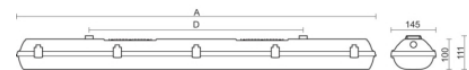

Stream he pc ai

Stream HE PC grijs 51W 4000K PC >80° 1172mm DI DALI 3F EM3H

Waterdicht opbouw armatuur voorzien van 51W 4000K LED module.
Behuizing gemaakt van polycarbonaat uitgevoerd in kleur grijs en voorzien van polycarbonaat afscherming. Uitvoering DALI en doorvoerbedrading 3fase. Met noodunit intern autonomie 3 uur.

Technische eigenschappen	Artikelcode: LXR006327 Merk: LUXOR Behuizing: polycarbonaat Kleur armatuur: grijs Gebruiks temperatuur: 0°C / +25°C Classificatie: IP66 IK10
Dimensie eigenschappen	Afmetingen: LxBxH: 1172x146x100mm Gewicht armatuur: 4kg
Elektronische eigenschappen	Lamptype: LED Lichtbron inclusief: ja Lichtbron vervangbaar: nee Driver inclusief: ja Dimbaar: ja Driver efficiëntie: 0,95 Type dimming: DALI Bescherminingsklasse: I Aantal armaturen op B16 automaat: 18 Aantal armaturen op C16 automaat: 30 Noodunit intern/extern: 3 uur intern Aansluitwijze: doorvoerbedrading 3fase
Optische eigenschappen	Lichtverdeling: direct Afscherming: polycarbonaat UGR waarde: 22 Lichtkleur / kleurweergave: 4000K CRI 80-89 MacAdam Step: 3 SDCM Systeemvermogen: 51W Lumenstroom: 8660lm 170lm/W Levensduur: 50.000 uur L90B10
Garantie en certificaten	ENEC Certificaat: ja HACCP Certificaat: ja Garantie: 5 jaar
Opmerkingen	-