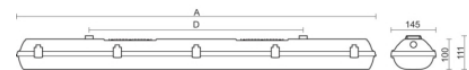

Stream he pc ai

Stream HE PC grijs 37W 4000K PC >80° 1172mm DI DALI 3F EM3H

Waterdicht opbouw armatuur voorzien van 37W 4000K LED module.
Behuizing gemaakt van polycarbonaat uitgevoerd in kleur grijs en voorzien van polycarbonaat afscherming. Uitvoering DALI en doorvoerbedrading 3fase. Met noodunit intern autonomie 3 uur.

Technische eigenschappen	Artikelcode: LXR006330 Merk: LUXOR Behuizing: polycarbonaat Kleur armatuur: grijs Gebruiks temperatuur: 0°C / +25°C Classificatie: IP66 IK10
Dimensie eigenschappen	Afmetingen: LxBxH: 1172x146x100mm Gewicht armatuur: 4kg
Elektronische eigenschappen	Lamptype: LED Lichtbron inclusief: ja Lichtbron vervangbaar: nee Driver inclusief: ja Dimbaar: ja Driver efficiëntie: 0,95 Type dimming: DALI Bescherminingsklasse: I Aantal armaturen op B16 automaat: 21 Aantal armaturen op C16 automaat: 35 Noodunit intern/extern: 3 uur intern Aansluitwijze: doorvoerbedrading 3fase
Optische eigenschappen	Lichtverdeling: direct Afscherming: polycarbonaat UGR waarde: 22 Lichtkleur / kleurweergave: 4000K CRI 80-89 MacAdam Step: 3 SDCM Systeemvermogen: 37W Lumenstroom: 6190lm 167lm/W Levensduur: 50.000 uur L90B10
Garantie en certificaten	ENEC Certificaat: ja HACCP Certificaat: ja Garantie: 5 jaar
Opmerkingen	-