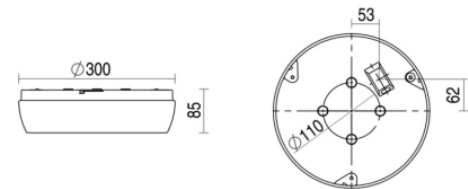

# Ligna round

Ligna round grijs 16W 4000K PC >80° 3000mm nd  
Plafond / wand opbouw armatuur voorzien van 16W 4000K LED module met zeer brede bundel (>80°) optiek. Behuizing gemaakt van polycarbonaat uitgevoerd in kleur grijs en voorzien van polycarbonaat afscherming. Uitvoering niet dimbaar.

Technische eigenschappen	Artikelcode: LXR006623 Merk: LUXOR Behuizing: polycarbonaat Kleur armatuur: grijs Gebruiks temperatuur: -25°C / +35°C Classificatie: IP54   IK10
Dimensie eigenschappen	Afmetingen: ØxH: 300x85mm Gewicht armatuur: 1kg
Elektronische eigenschappen	Lamptype: LED Lichtbron inclusief: ja Lichtbron vervangbaar: nee Driver inclusief: ja Dimbaar: nee Driver efficiëntie: 0,95 Type dimming: niet dimbaar Beschermingsklasse: I Aantal armaturen op B16 automaat: 93 Aantal armaturen op C16 automaat: 93
Optische eigenschappen	Optiek: zeer brede bundel (>80°) Afscherming: polycarbonaat UGR waarde: 24 Lichtkleur / kleurweergave: 4000K   CRI 80-89 MacAdam Step: 3 SDCM Systeemvermogen: 16W Lumenstroom: 1970lm   123lm/W Levensduur: 50.000 uur L90B10
Garantie en certificaten	ENEC Certificaat: ja Garantie: 5 jaar
Opmerkingen	-