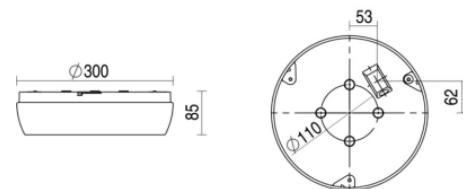

Ligna round

Ligna round grijs 12W 4000K PC >80° 3000mm nd EM1H
Plafond / wand opbouw armatuur voorzien van 12W 4000K LED
module met zeer brede bundel (>80°) optiek. Behuizing gemaakt van
polycarbonaat uitgevoerd in kleur grijs en voorzien van polycarbonaat
afscherming. Uitvoering niet dimbaar. Met noodunit intern autonomie 1
uur

Technische eigenschappen

Artikelcode: LXR006626
Merk: LUXOR
Behuizing: polycarbonaat
Kleur armatuur: grijs
Gebruiks temperatuur: 0°C / +25°C
Classificatie: IP54 | IK10

Dimensie eigenschappen

Afmetingen: ØxH: 300x85mm
Gewicht armatuur: 1kg

Optische eigenschappen

Optiek: zeer brede bundel (>80°)
Afscherming: polycarbonaat
UGR waarde: 24
Lichtkleur / kleurweergave: 4000K | CRI 80-89
MacAdam Step: 3 SDCM
Systeemvermogen: 12W
Lumenstroom: 1500lm | 125lm/W
Levensduur: 50.000 uur L90B10