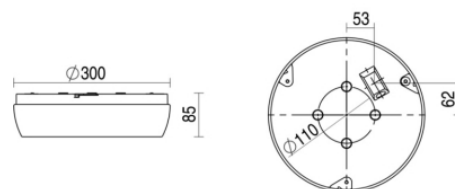

Ligna round

Ligna round grijs 12W 4000K PC >80° 3000mm nd EM1H
Plafond / wand opbouw armatuur voorzien van 12W 4000K LED
module met zeer brede bundel (>80°) optiek. Behuizing gemaakt van
polycarbonaat uitgevoerd in kleur grijs en voorzien van polycarbonaat
afscherming. Uitvoering niet dimbaar. Met noodunit intern autonomie 1
uur

Technische eigenschappen

Artikelcode: LXR006626
Merk: LUXOR
Behuizing: polycarbonaat
Kleur armatuur: grijs
Gebruiks temperatuur: 0°C / +25°C
Classificatie: IP54 | IK10

Dimensie eigenschappen

Afmetingen: ØxH: 300x85mm
Gewicht armatuur: 1kg