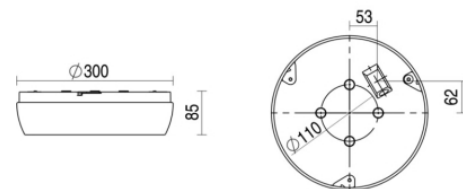

Ligna round

Ligna round grijs 14W 4000K PC >80° 3000mm nd EM1H
Plafond / wand opbouw armatuur voorzien van 14W 4000K LED
module met zeer brede bundel (>80°) optiek. Behuizing gemaakt van
polycarbonaat uitgevoerd in kleur grijs en voorzien van polycarbonaat
afscherming. Uitvoering niet dimbaar. Met noodunit intern autonomie 1
uur

Technische eigenschappen

Artikelcode: LXR006627
Merk: LUXOR
Behuizing: polycarbonaat
Kleur armatuur: grijs
Gebruiks temperatuur: 0°C / +25°C
Classificatie: IP54 | IK10

Dimensie eigenschappen

Afmetingen: ØxH: 300x85mm
Gewicht armatuur: 1kg

Optische eigenschappen

Optiek: zeer brede bundel (>80°)
Afscherming: polycarbonaat
UGR waarde: 24
Lichtkleur / kleurweergave: 4000K | CRI 80-89
MacAdam Step: 3 SDCM
Systeemvermogen: 14W
Lumenstroom: 1730lm | 124lm/W
Levensduur: 50.000 uur L90B10