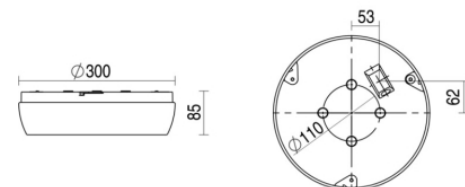

Ligna round

Ligna round grijs 16W 4000K PC >80° 3000mm nd EM1H
Plafond / wand opbouw armatuur voorzien van 16W 4000K LED
module met zeer brede bundel (>80°) optiek. Behuizing gemaakt van
polycarbonaat uitgevoerd in kleur grijs en voorzien van polycarbonaat
afscherming. Uitvoering niet dimbaar. Met noodunit intern autonomie 1
uur

Technische eigenschappen	Artikelcode: LXR006628 Merk: LUXOR Behuizing: polycarbonaat Kleur armatuur: grijs Gebruiks temperatuur: 0°C / +25°C Classificatie: IP54 IK10
Dimensie eigenschappen	Afmetingen: ØxH: 300x85mm Gewicht armatuur: 1kg
Elektronische eigenschappen	Lamptype: LED Lichtbron inclusief: ja Lichtbron vervangbaar: nee Driver inclusief: ja Dimbaar: nee Driver efficiëntie: 0,95 Type dimming: niet dimbaar Bescherminingsklasse: I Aantal armaturen op B16 automaat: 93 Aantal armaturen op C16 automaat: 93 Noodunit intern/extern: 1 uur intern
Optische eigenschappen	Optiek: zeer brede bundel (>80°) Afscherming: polycarbonaat UGR waarde: 24 Lichtkleur / kleurweergave: 4000K CRI 80-89 MacAdam Step: 3 SDCM Systeemvermogen: 16W Lumenstroom: 1970lm 123lm/W Levensduur: 50.000 uur L90B10
Garantie en certificaten	ENEC Certificaat: ja Garantie: 5 jaar
Opmerkingen	-