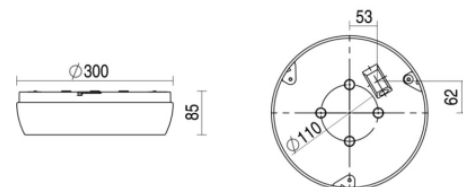

Ligna round

Ligna round grijs 10W 4000K PC >80° 3000mm nd EM3H
Plafond / wand opbouw armatuur voorzien van 10W 4000K LED
module met zeer brede bundel (>80°) optiek. Behuizing gemaakt van
polycarbonaat uitgevoerd in kleur grijs en voorzien van polycarbonaat
afscherming. Uitvoering niet dimbaar. Met noodunit intern autonomie 3
uur

Technische eigenschappen

Artikelcode: LXR006630
Merk: LUXOR
Behuizing: polycarbonaat
Kleur armatuur: grijs
Gebruiks temperatuur: 0°C / +25°C
Classificatie: IP54 | IK10

Dimensie eigenschappen

Afmetingen: ØxH: 300x85mm
Gewicht armatuur: 1kg

Optische eigenschappen

Optiek: zeer brede bundel (>80°)
Afscherming: polycarbonaat
UGR waarde: 24
Lichtkleur / kleurweergave: 4000K | CRI 80-89
MacAdam Step: 3 SDCM
Systeemvermogen: 10W
Lumenstroom: 1220lm | 122lm/W
Levensduur: 50.000 uur L90B10