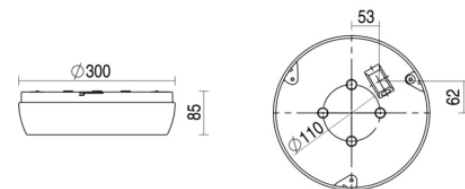

Ligna round

Ligna round grijs 12W 4000K PC >80° 3000mm nd EM3H Plafond / wand opbouw armatuur voorzien van 12W 4000K LED module met zeer brede bundel (>80°) optiek. Behuizing gemaakt van polycarbonaat uitgevoerd in kleur grijs en voorzien van polycarbonaat afscherming. Uitvoering niet dimbaar. Met noodunit intern autonomie 3 uur

Technische eigenschappen	Artikelcode: LXR006631 Merk: LUXOR Behuizing: polycarbonaat Kleur armatuur: grijs Gebruiks temperatuur: 0°C / +25°C Classificatie: IP54 IK10
Dimensie eigenschappen	Afmetingen: ØxH: 300x85mm Gewicht armatuur: 1kg
Elektronische eigenschappen	Lamptype: LED Lichtbron inclusief: ja Lichtbron vervangbaar: nee Driver inclusief: ja Dimbaar: nee Driver efficiëntie: 0,95 Type dimming: niet dimbaar Beschermingsklasse: I Aantal armaturen op B16 automaat: 93 Aantal armaturen op C16 automaat: 93 Noodunit intern/extern: 3 uur intern
Optische eigenschappen	Optiek: zeer brede bundel (>80°) Afscherming: polycarbonaat UGR waarde: 24 Lichtkleur / kleurweergave: 4000K CRI 80-89 MacAdam Step: 3 SDCM Systeemvermogen: 12W Lumenstroom: 1500lm 125lm/W Levensduur: 50.000 uur L90B10
Garantie en certificaten	ENEC Certificaat: ja Garantie: 5 jaar
Opmerkingen	-