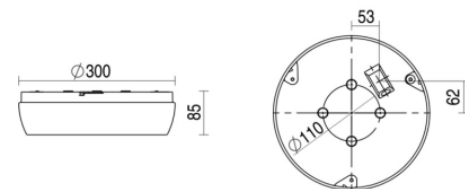

# Ligna round

Ligna round grijs 16W 4000K PC >80° 3000mm nd EM3H  
Plafond / wand opbouw armatuur voorzien van 16W 4000K LED  
module met zeer brede bundel (>80°) optiek. Behuizing gemaakt van  
polycarbonaat uitgevoerd in kleur grijs en voorzien van polycarbonaat  
afscherming. Uitvoering niet dimbaar. Met noodunit intern autonomie 3  
uur

|                             |   |
|-----------------------------|---|
| Technische eigenschappen    | Artikelcode: LXR006633<br>Merk: LUXOR<br>Behuizing: polycarbonaat<br>Kleur armatuur: grijs<br>Gebruiks temperatuur: 0°C / +25°C<br>Classificatie: IP54   IK10   |
| Dimensie eigenschappen      | Afmetingen: ØxH: 300x85mm<br>Gewicht armatuur: 1kg  |
| Elektronische eigenschappen | Lamptype: LED<br>Lichtbron inclusief: ja<br>Lichtbron vervangbaar: nee<br>Driver inclusief: ja<br>Dimbaar: nee<br>Driver efficiëntie: 0,95<br>Type dimming: niet dimbaar<br>Beschermingsklasse: I<br>Aantal armaturen op B16 automaat: 93<br>Aantal armaturen op C16 automaat: 93<br>Noodunit intern/extern: 3 uur   intern |
| Optische eigenschappen      | Optiek: zeer brede bundel (>80°)<br>Afscherming: polycarbonaat<br>UGR waarde: 24<br>Lichtkleur / kleurweergave: 4000K   CRI 80-89<br>MacAdam Step: 3 SDCM<br>Systeemvermogen: 16W<br>Lumenstroom: 1970lm   123lm/W<br>Levensduur: 50.000 uur L90B10   |
| Garantie en certificaten    | ENEC Certificaat: ja<br>Garantie: 5 jaar  |
| Opmerkingen                 | -   |