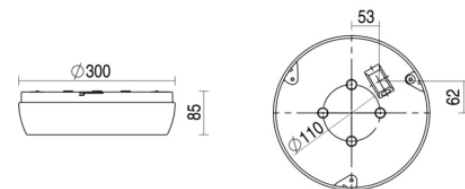

# Ligna round

Ligna round grijs 16W 4000K PC >80° 3000mm nd EM3H Plafond / wand opbouw armatuur voorzien van 16W 4000K LED module met zeer brede bundel (>80°) optiek. Behuizing gemaakt van polycarbonaat uitgevoerd in kleur grijs en voorzien van polycarbonaat afscherming. Uitvoering niet dimbaar. Met noodunit intern autonomie 3 uur

Technische eigenschappen	Artikelcode: LXR006633 Merk: LUXOR Behuizing: polycarbonaat Kleur armatuur: grijs Gebruiks temperatuur: 0°C / +25°C Classificatie: IP54   IK10
Dimensie eigenschappen	Afmetingen: ØxH: 300x85mm Gewicht armatuur: 1kg
Elektronische eigenschappen	Lamptype: LED Lichtbron inclusief: ja Lichtbron vervangbaar: nee Driver inclusief: ja Dimbaar: nee Driver efficiëntie: 0,95 Type dimming: niet dimbaar Beschermingsklasse: I Aantal armaturen op B16 automaat: 93 Aantal armaturen op C16 automaat: 93 Noodunit intern/extern: 3 uur   intern
Optische eigenschappen	Optiek: zeer brede bundel (>80°) Afscherming: polycarbonaat UGR waarde: 24 Lichtkleur / kleurweergave: 4000K   CRI 80-89 MacAdam Step: 3 SDCM Systeemvermogen: 16W Lumenstroom: 1970lm   123lm/W Levensduur: 50.000 uur L90B10
Garantie en certificaten	ENEC Certificaat: ja Garantie: 5 jaar
Opmerkingen	-