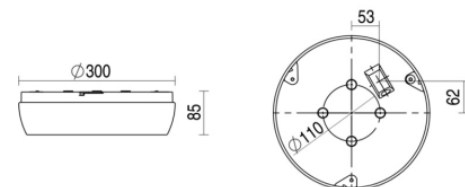

Ligna round

Ligna round grijs 24W 4000K PC >80° 3000mm nd EM3H
Plafond / wand opbouw armatuur voorzien van 24W 4000K LED
module met zeer brede bundel (>80°) optiek. Behuizing gemaakt van
polycarbonaat uitgevoerd in kleur grijs en voorzien van polycarbonaat
afscherming. Uitvoering niet dimbaar. Met noodunit intern autonomie 3
uur

Technische eigenschappen	Artikelcode: LXR006634 Merk: LUXOR Behuizing: polycarbonaat Kleur armatuur: grijs Gebruiks temperatuur: 0°C / +25°C Classificatie: IP54 IK10
Dimensie eigenschappen	Afmetingen: ØxH: 300x85mm Gewicht armatuur: 1,1kg
Elektronische eigenschappen	Lamptype: LED Lichtbron inclusief: ja Lichtbron vervangbaar: nee Driver inclusief: ja Dimbaar: nee Driver efficiëntie: 0,95 Type dimming: niet dimbaar Beschermingsklasse: I Aantal armaturen op B16 automaat: 93 Aantal armaturen op C16 automaat: 93 Noodunit intern/extern: 3 uur intern
Optische eigenschappen	Optiek: zeer brede bundel (>80°) Afscherming: polycarbonaat UGR waarde: 24 Lichtkleur / kleurweergave: 4000K CRI 80-89 MacAdam Step: 3 SDCM Systeemvermogen: 24W Lumenstroom: 2840lm 118lm/W Levensduur: 50.000 uur L90B10
Garantie en certificaten	ENEC Certificaat: ja Garantie: 5 jaar
Opmerkingen	-