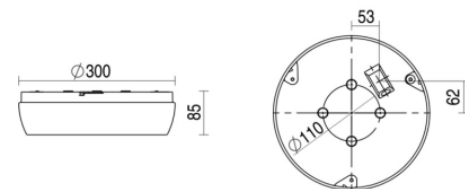

Ligna round

Ligna round grijs 12W 4000K PC >80° 3000mm DALI EM1H Plafond / wand opbouw armatuur voorzien van 12W 4000K LED module met zeer brede bundel (>80°) optiek. Behuizing gemaakt van polycarbonaat uitgevoerd in kleur grijs en voorzien van polycarbonaat afscherming. Uitvoering DALI. Met noodunit intern autonomie 1 uur

Technische eigenschappen	<p>Artikelcode: LXR006639 Merk: LUXOR Behuizing: polycarbonaat Kleur armatuur: grijs Gebruiks temperatuur: 0°C / +25°C Classificatie: IP54 IK10</p>
Dimensie eigenschappen	<p>Afmetingen: ØxH: 300x85mm Gewicht armatuur: 1kg</p>
Elektronische eigenschappen	<p>Lamptype: LED Lichtbron inclusief: ja Lichtbron vervangbaar: nee Driver inclusief: ja Dimbaar: ja Driver efficiëntie: 0,95 Type dimming: DALI Bescherminingsklasse: I Aantal armaturen op B16 automaat: 32 Aantal armaturen op C16 automaat: 53 Noodunit intern/extern: 1 uur intern</p>
Optische eigenschappen	<p>Optiek: zeer brede bundel (>80°) Afscherming: polycarbonaat UGR waarde: 24 Lichtkleur / kleurweergave: 4000K CRI 80-89 MacAdam Step: 3 SDCM Systeemvermogen: 12W Lumenstroom: 1500lm 125lm/W Levensduur: 50.000 uur L90B10</p>
Garantie en certificaten	<p>ENEC Certificaat: ja Garantie: 5 jaar</p>
Opmerkingen	-