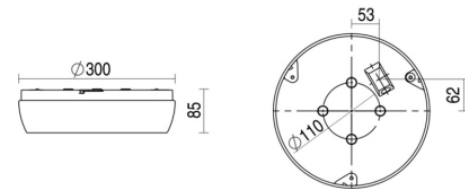

Ligna round

Ligna round grijs 14W 4000K PC >80° 3000mm DALI EM1H Plafond / wand opbouw armatuur voorzien van 14W 4000K LED module met zeer brede bundel (>80°) optiek. Behuizing gemaakt van polycarbonaat uitgevoerd in kleur grijs en voorzien van polycarbonaat afscherming. Uitvoering DALI. Met noodunit intern autonomie 1 uur

Technische eigenschappen	Artikelcode: LXR006640 Merk: LUXOR Behuizing: polycarbonaat Kleur armatuur: grijs Gebruiks temperatuur: 0°C / +25°C Classificatie: IP54 IK10
Dimensie eigenschappen	Afmetingen: ØxH: 300x85mm Gewicht armatuur: 1kg
Elektronische eigenschappen	Lamptype: LED Lichtbron inclusief: ja Lichtbron vervangbaar: nee Driver inclusief: ja Dimbaar: ja Driver efficiëntie: 0,95 Type dimming: DALI Beschermingsklasse: I Aantal armaturen op B16 automaat: 32 Aantal armaturen op C16 automaat: 53 Noodunit intern/extern: 1 uur intern
Optische eigenschappen	Optiek: zeer brede bundel (>80°) Afscherming: polycarbonaat UGR waarde: 24 Lichtkleur / kleurweergave: 4000K CRI 80-89 MacAdam Step: 3 SDCM Systeemvermogen: 14W Lumenstroom: 1730lm 124lm/W Levensduur: 50.000 uur L90B10
Garantie en certificaten	ENEC Certificaat: ja Garantie: 5 jaar
Opmerkingen	-