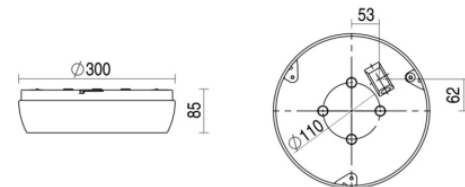

# Ligna round

Ligna round grijs 24W 4000K PC >80° 3000mm DALI EM3H Plafond / wand opbouw armatuur voorzien van 24W 4000K LED module met zeer brede bundel (>80°) optiek. Behuizing gemaakt van polycarbonaat uitgevoerd in kleur grijs en voorzien van polycarbonaat afscherming. Uitvoering DALI. Met noodunit intern autonomie 3 uur

Technische eigenschappen	Artikelcode: LXR006646 Merk: LUXOR Behuizing: polycarbonaat Kleur armatuur: grijs Gebruiks temperatuur: 0°C / +25°C Classificatie: IP54   IK10
Dimensie eigenschappen	Afmetingen: ØxH: 300x85mm Gewicht armatuur: 1,1kg
Elektronische eigenschappen	Lamptype: LED Lichtbron inclusief: ja Lichtbron vervangbaar: nee Driver inclusief: ja Dimbaar: ja Driver efficiëntie: 0,95 Type dimming: DALI Beschermingsklasse: I Aantal armaturen op B16 automaat: 32 Aantal armaturen op C16 automaat: 53 Noodunit intern/extern: 3 uur   intern
Optische eigenschappen	Optiek: zeer brede bundel (>80°) Afscherming: polycarbonaat UGR waarde: 24 Lichtkleur / kleurweergave: 4000K   CRI 80-89 MacAdam Step: 3 SDCM Systeemvermogen: 24W Lumenstroom: 2840lm   118lm/W Levensduur: 50.000 uur L90B10
Garantie en certificaten	ENEC Certificaat: ja Garantie: 5 jaar
Opmerkingen	-